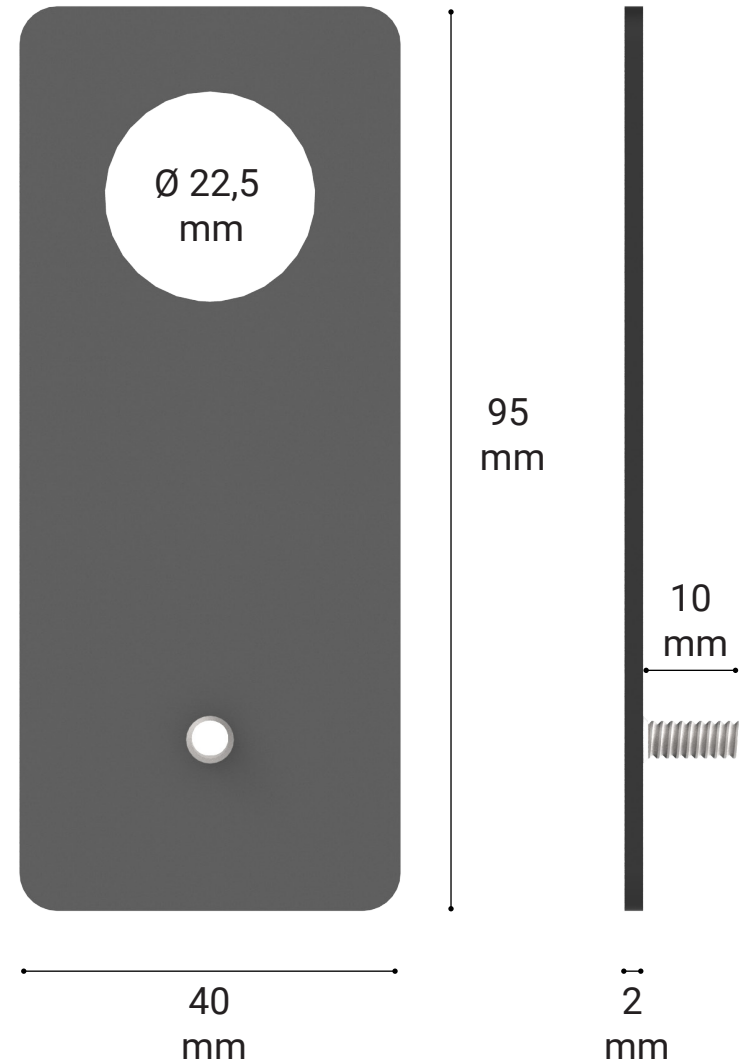

SibriTech Aps

Datablad:

Passer til blandt andet Siemens og Schneider Electric trykknapper.

Med en bolt kan der monteres en kabelbakke på denne model.

Tekniske Specifikationer:

Produkt:	Cable Tray Bracket
Model:	95-1
Antal:	25 stk / pk
Farve:	Sort
Materiale:	Pulverlakeret stål
Dimensioner:	2 x 95 x 40 mm

Dimensioner:

Telefon: +45 20949724

Web: www.sibritech.dk