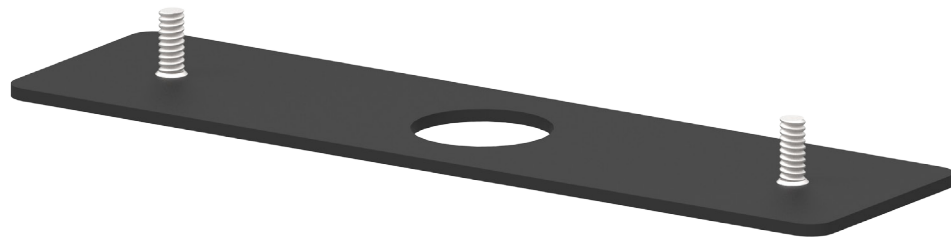

SibriTech Aps

Datablad:

Passer til blandt andet Siemens og Schneider Electric trykknapper.
Med to bolte kan der monteres to kabelbakker på denne model.

Tekniske Specifikationer:

Produkt:	Cable Tray Bracket
Model:	150-2
Antal:	25 stk / pk
Farve:	Sort
Materiale:	Pulverlakeret stål
Dimensioner:	2 x 150 x 40 mm